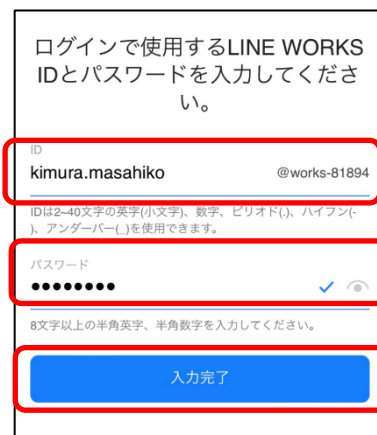

- ① 下記の QR コードまたは Safari 等のブラウザで下記の URL にアクセスします。

<< QR コード >>

<<URL >>

<http://works.do/GhZm9Fk>

- ② ブラウザに下記のページが表示されるので、『メンバーとして加入する』をタップしてください。

- ③ 『OPEN』をタップしてください。
※すでにLINE WORKSのアプリをインストール済みの場合は⑦へ飛んでください。

- ④ App Storeに遷移するので、『入手』をタップしてください。

- ⑤ 下記のメッセージが表示されるので、『ペーストを許可しない』をタップしてください。

- ⑥ 下記のメッセージが続けて表示されますので、通知の送信は『許可』、マイクへのアクセスは『許可しない』、カメラへのアクセスは『許可しない』をそれぞれタップしてください。(スマートフォンの設定画面で後から変更可能です)

⑦ 『加入する』をタップしてください。

⑧ 姓、名の欄にご自身の正しい姓名を入力し、『次へ』をタップしてください。

⑨ ご自身の携帯番号をハイフン、スペースなしで入力し、『携帯番号へ認証番号を送信』をタップしてください。

⑩ ご自身の携帯に4桁の暗証番号が書いたメッセージが届くので届いた暗証番号を入力してください。自動で画面が遷移します。

※ID/パスワードで加入することも可能です。

『ID/パスワードで加入する』をタップし、任意のID、パスワードを入力して『入力完了』をタップしてください。

※ID/パスワードで加入する場合

⑪ 下記の登録完了のメッセージが表示されます。
『LINE WORKS をはじめる』をタップしてください。

⑫ LINE WORKS が開きますので、そのまま『はい』をタップしてください。

⑬ LINE WORKS のホーム画面が開き、登録完了です。使い方についてはチュートリアルやヘルプをご参照ください。自治会が情報の発信、伝達を行うのは『トーク』や『掲示板』になります。リアルタイムでメッセージを受け取るために、通知設定は ON にしていただくことをお勧めします。