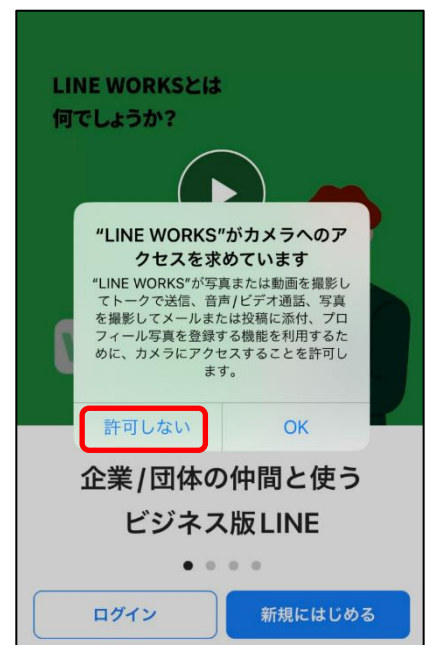

- ① 下記の QR コードまたは Safari 等のブラウザで下記の URL にアクセスします。

<< QR コード >>

<<URL >>

<http://works.do/GhZm9Fk>

- ② ブラウザに下記のページが表示されるので、『メンバーとして加入する』をタップしてください。

- ③ 『OPEN』をタップしてください。
※すでにLINE WORKSのアプリをインストール済みの場合は⑦へ飛んでください。

- ④ App Storeに遷移するので、『入手』をタップしてください。

- ⑤ 下記のメッセージが表示されるので、『ペーストを許可しない』をタップしてください。

- ⑥ 下記のメッセージが続けて表示されますので、通知の送信は『許可』、マイクへのアクセスは『許可しない』、カメラへのアクセスは『許可しない』をそれぞれタップしてください。(スマートフォンの設定画面で後から変更可能です)

⑦ 『加入する』をタップしてください。