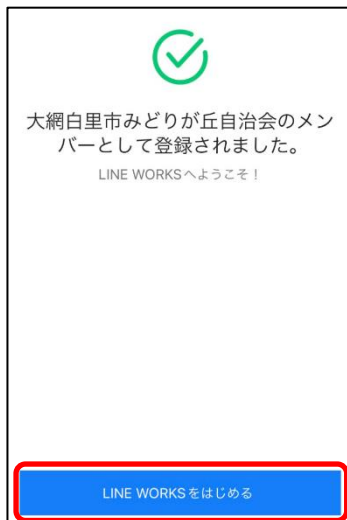

⑪ 下記の登録完了のメッセージが表示されます。
『LINE WORKS をはじめる』をタップしてください。