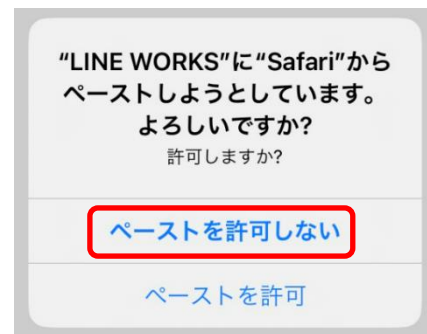

- ① 下記の QR コードまたは Safari 等のブラウザで下記の URL にアクセスします。

<< QR コード >>

<<URL >>

<http://works.do/GhZm9Fk>

- ② ブラウザに下記のページが表示されるので、『メンバーとして加入する』をタップしてください。

- ③ 『OPEN』をタップしてください。
※すでにLINE WORKSのアプリをインストール済みの場合は⑦へ飛んでください。

- ④ App Storeに遷移するので、『入手』をタップしてください。

- ⑤ 下記のメッセージが表示されるので、『ペーストを許可しない』をタップしてください。

- ⑥ 下記のメッセージが続けて表示されますので、通知の送信は『許可』、マイクへのアクセスは『許可しない』、カメラへのアクセスは『許可しない』をそれぞれタップしてください。(スマートフォンの設定画面で後から変更可能です)

⑦ 『加入する』をタップしてください。