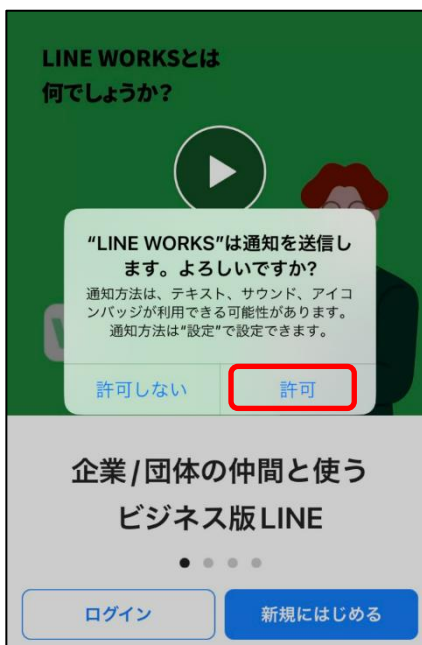

- ① 下記の QR コードまたは Safari 等のブラウザで下記の URL にアクセスします。

<< QR コード >>

<<URL >>

<http://works.do/GhZm9Fk>

- ② ブラウザに下記のページが表示されるので、『メンバーとして加入する』をタップしてください。

- ③ 『OPEN』をタップしてください。
※すでにLINE WORKSのアプリをインストール済みの場合は⑦へ飛んでください。

- ④ App Storeに遷移するので、『入手』をタップしてください。

- ⑤ 下記のメッセージが表示されるので、『ペーストを許可しない』をタップしてください。

- ⑥ 下記のメッセージが続けて表示されますので、通知の送信は『許可』、マイクへのアクセスは『許可しない』、カメラへのアクセスは『許可しない』をそれぞれタップしてください。(スマートフォンの設定画面で後から変更可能です)

⑦ 『加入する』をタップしてください。