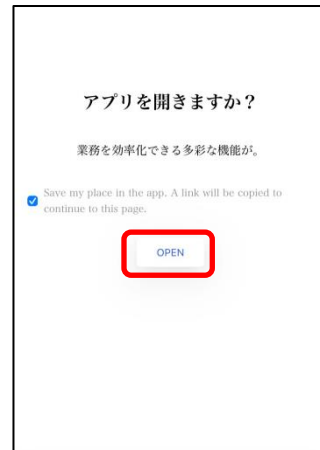

- ① 下記の QR コードまたは Safari 等のブラウザで下記の URL にアクセスします。

<< QR コード >>

<<URL >>

<http://works.do/GhZm9Fk>

- ② ブラウザに下記のページが表示されるので、『メンバーとして加入する』をタップしてください。

- ③ 『OPEN』をタップしてください。
※すでにLINE WORKSのアプリをインストール済みの場合は⑦へ飛んでください。

- ④ App Storeに遷移するので、『入手』をタップしてください。

- ⑤ 下記のメッセージが表示されるので、『ペーストを許可しない』をタップしてください。

- ⑥ 下記のメッセージが続けて表示されますので、通知の送信は『許可』、マイクへのアクセスは『許可しない』、カメラへのアクセスは『許可しない』をそれぞれタップしてください。(スマートフォンの設定画面で後から変更可能です)

⑦ 『加入する』をタップしてください。