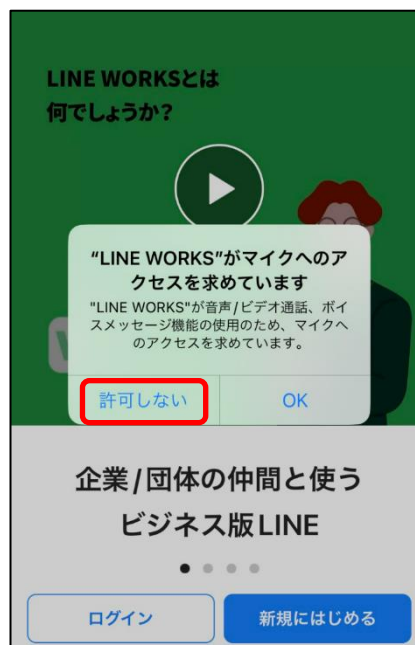

- ① 下記の QR コードまたは Safari 等のブラウザで下記の URL にアクセスします。

<< QR コード >>

<<URL >>

<http://works.do/GhZm9Fk>

- ② ブラウザに下記のページが表示されるので、『メンバーとして加入する』をタップしてください。

- ③ 『OPEN』をタップしてください。
※すでにLINE WORKSのアプリをインストール済みの場合は⑦へ飛んでください。

- ④ App Storeに遷移するので、『入手』をタップしてください。

- ⑤ 下記のメッセージが表示されるので、『ペーストを許可しない』をタップしてください。

- ⑥ 下記のメッセージが続けて表示されますので、通知の送信は『許可』、マイクへのアクセスは『許可しない』、カメラへのアクセスは『許可しない』をそれぞれタップしてください。(スマートフォンの設定画面で後から変更可能です)

⑦ 『加入する』をタップしてください。