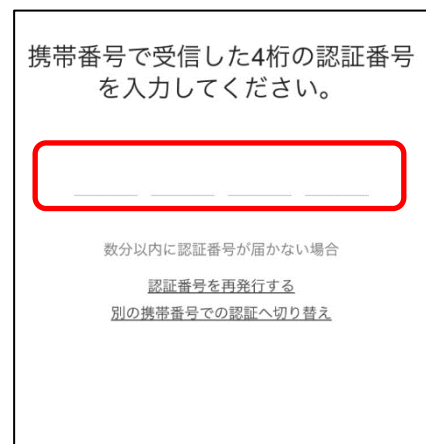

⑩ ご自身の携帯に4桁の暗証番号が書いたメッセージが届くので届いた暗証番号を入力してください。自動で画面が遷移します。