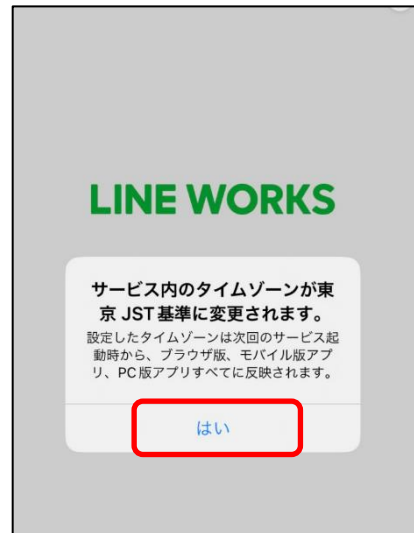

⑧ 姓、名の欄にご自身の正しい姓名を入力し、『次へ』をタップしてください。

⑨ ご自身の携帯番号をハイフン、スペースなしで入力し、『携帯番号へ認証番号を送信』をタップしてください。

⑩ ご自身の携帯に4桁の暗証番号が書いたメッセージが届くので届いた暗証番号を入力してください。自動で画面が遷移します。

※ID/パスワードで加入することも可能です。

『ID/パスワードで加入する』をタップし、任意のID、パスワードを入力して『入力完了』をタップしてください。

※ID/パスワードで加入する場合

⑪ 下記の登録完了のメッセージが表示されます。
『LINE WORKS をはじめる』をタップしてください。

⑫ LINE WORKS が開きますので、そのまま『はい』をタップしてください。

⑬ LINE WORKS のホーム画面が開き、登録完了です。使い方についてはチュートリアルやヘルプをご参照ください。自治会が情報の発信、伝達を行うのは『トーク』や『掲示板』になります。リアルタイムでメッセージを受け取るために、通知設定は ON にしていただくことをお勧めします。