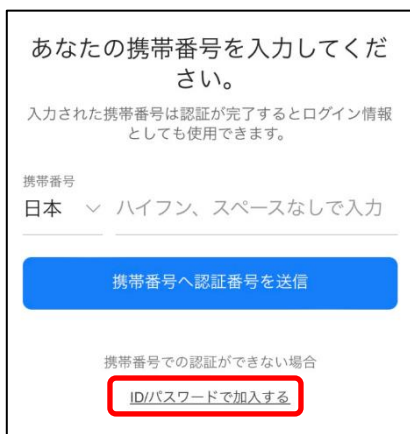

- ① 下記の QR コードまたは Safari 等のブラウザで下記の URL にアクセスします。

<< QR コード >>

<<URL >>

<http://works.do/GhZm9Fk>

- ② ブラウザに下記のページが表示されるので、『メンバーとして加入する』をタップしてください。

- ③ 『OPEN』をタップしてください。
※すでにLINE WORKSのアプリをインストール済みの場合は⑦へ飛んでください。

- ④ App Storeに遷移するので、『入手』をタップしてください。

- ⑤ 下記のメッセージが表示されるので、『ペーストを許可しない』をタップしてください。

- ⑥ 下記のメッセージが続けて表示されますので、通知の送信は『許可』、マイクへのアクセスは『許可しない』、カメラへのアクセスは『許可しない』をそれぞれタップしてください。(スマートフォンの設定画面で後から変更可能です)

⑦ 『加入する』をタップしてください。

⑧ 姓、名の欄にご自身の正しい姓名を入力し、『次へ』をタップしてください。

⑨ ご自身の携帯番号をハイフン、スペースなしで入力し、『携帯番号へ認証番号を送信』をタップしてください。

⑩ ご自身の携帯に4桁の暗証番号が書いたメッセージが届くので届いた暗証番号を入力してください。自動で画面が遷移します。

※ID/パスワードで加入することも可能です。

『ID/パスワードで加入する』をタップし、任意のID、パスワードを入力して『入力完了』をタップしてください。

※ID/パスワードで加入する場合

⑪ 下記の登録完了のメッセージが表示されます。
『LINE WORKS をはじめる』をタップしてください。

⑫ LINE WORKS が開きますので、そのまま『はい』をタップしてください。

⑬ LINE WORKS のホーム画面が開き、登録完了です。使い方についてはチュートリアルやヘルプをご参照ください。自治会が情報の発信、伝達を行うのは『トーク』や『掲示板』になります。リアルタイムでメッセージを受け取るために、通知設定は ON にしていただくことをお勧めします。