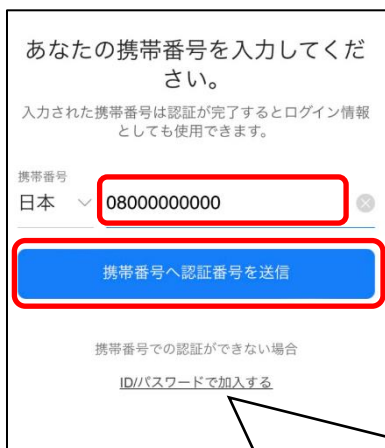

- ① 下記の QR コードまたは Safari 等のブラウザで下記の URL にアクセスします。

<< QR コード >>

<<URL >>

<http://works.do/GhZm9Fk>

- ② ブラウザに下記のページが表示されるので、『メンバーとして加入する』をタップしてください。

- ③ 『OPEN』をタップしてください。
※すでにLINE WORKSのアプリをインストール済みの場合は⑦へ飛んでください。

- ④ App Storeに遷移するので、『入手』をタップしてください。

- ⑤ 下記のメッセージが表示されるので、『ペーストを許可しない』をタップしてください。

- ⑥ 下記のメッセージが続けて表示されますので、通知の送信は『許可』、マイクへのアクセスは『許可しない』、カメラへのアクセスは『許可しない』をそれぞれタップしてください。(スマートフォンの設定画面で後から変更可能です)

⑦ 『加入する』をタップしてください。

⑧ 姓、名の欄にご自身の正しい姓名を入力し、『次へ』をタップしてください。

⑨ ご自身の携帯番号をハイフン、スペースなしで入力し、『携帯番号へ認証番号を送信』をタップしてください。

⑩ ご自身の携帯に4桁の暗証番号が書いたメッセージが届くので届いた暗証番号を入力してください。自動で画面が遷移します。

※ID/パスワードで加入することも可能です。

『ID/パスワードで加入する』をタップし、任意のID、パスワードを入力して『入力完了』をタップしてください。